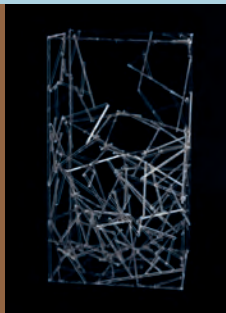

Balestrini + Jean-François Erb / Sonia Gutierrez / Claire Koenig /

ÇA CAR- TONNE

05
mai
- 19
mai
2019

Exposition de 50 oeuvres
d'artistes réalisées à partir
d'une boîte à chaussures

50 oeuvres de l'exposition «Ça car-
tonne» des 20 ans de l'Espace
culturel à Assens VD se présentent au
Schlosskeller à Fraubrunnen BE