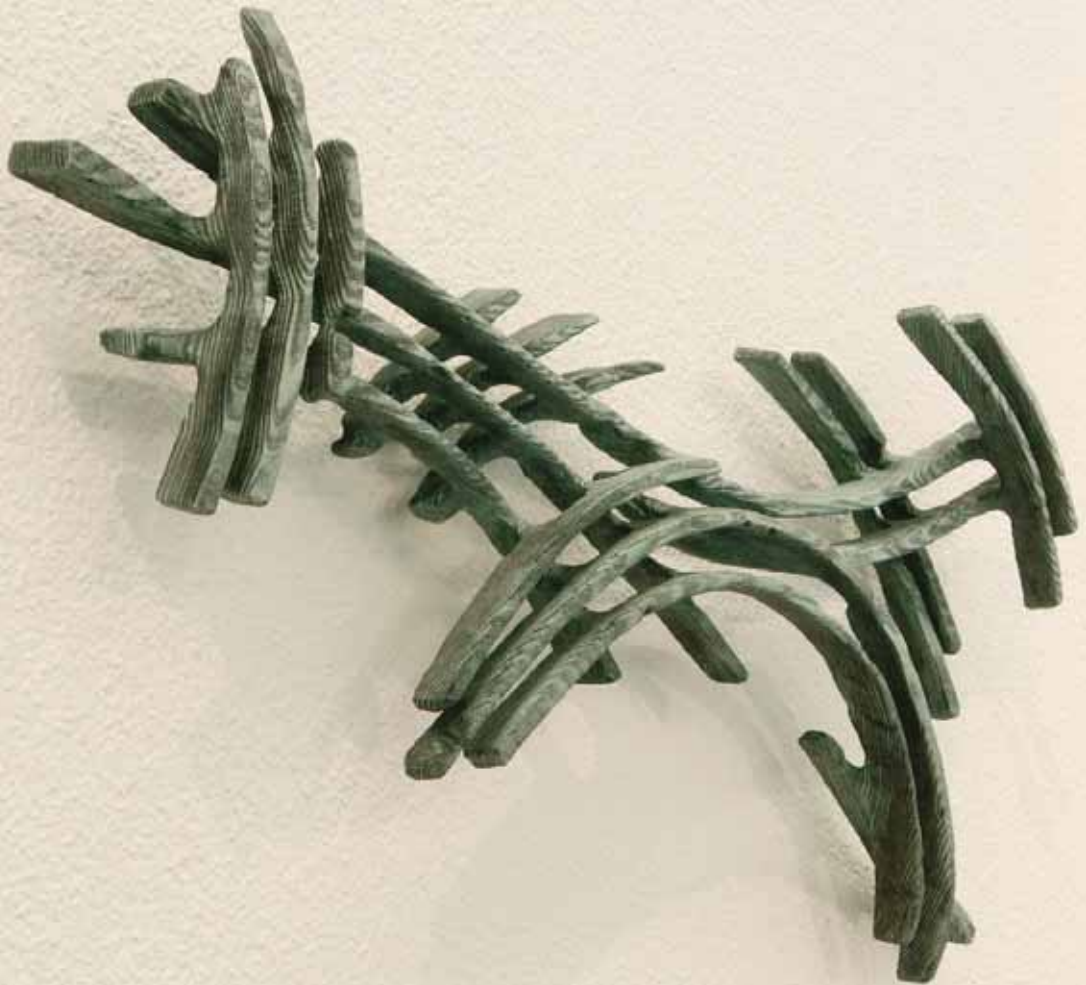

Neue Arbeiten 2010 - Hidden Secrets XVI
70 x 6 x 30 cm, Esche gebrannt und bemalt