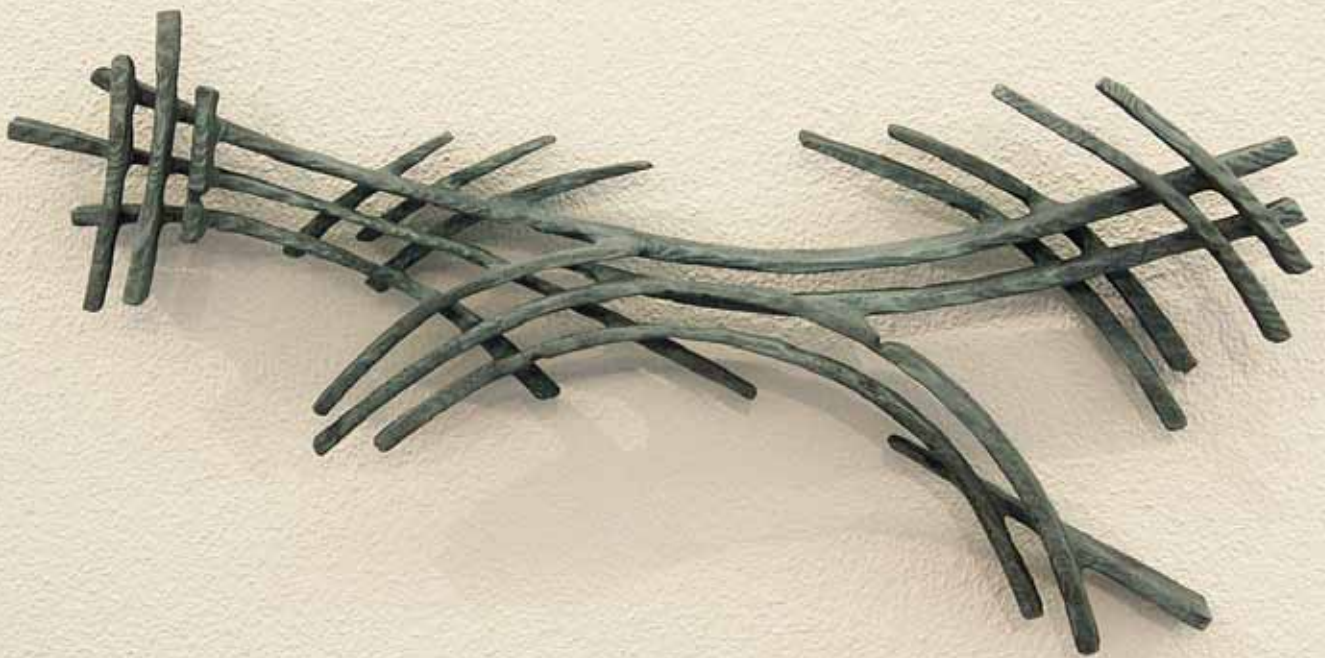

Neue Arbeiten 2010 - Hidden Secrets XVI
70 x 6 x 30 cm, Esche gebrannt und bemalt