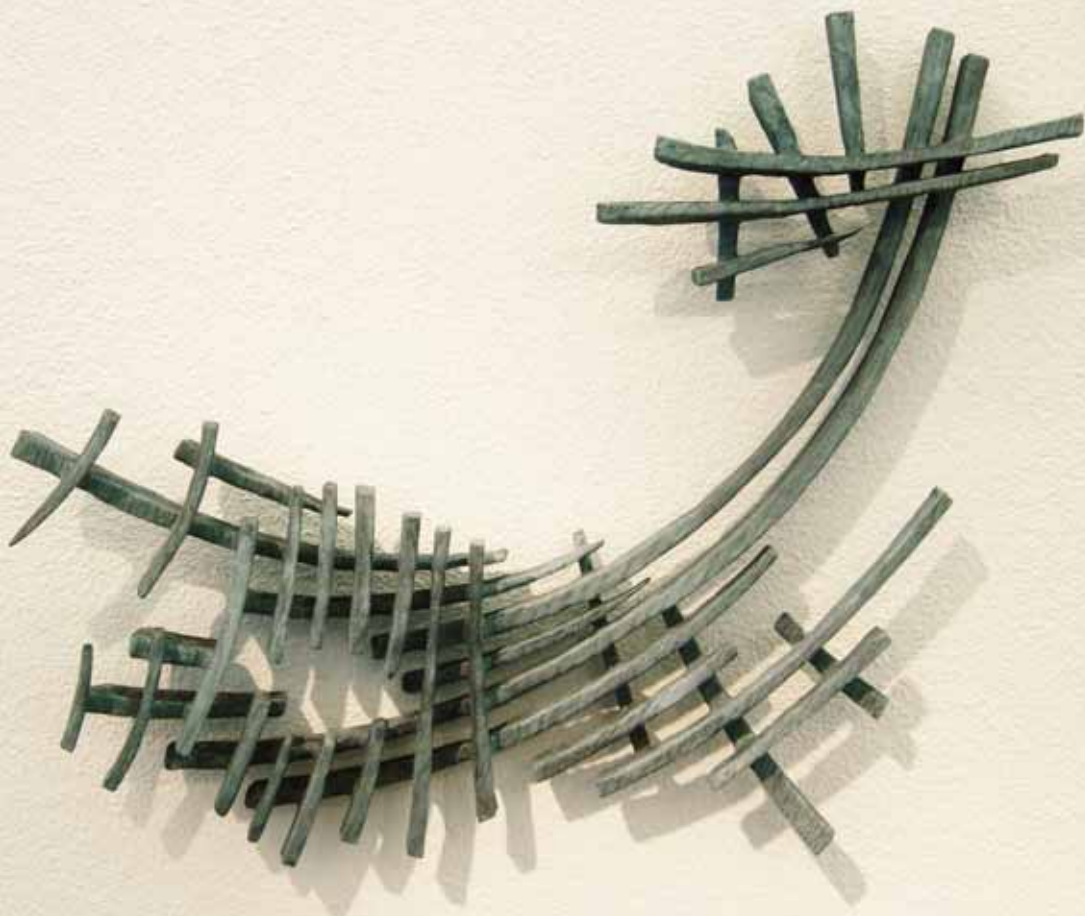

Neue Arbeiten 2010 - Hidden Secrets XIII
80 x 8 x 70 cm, Eiche gebrannt und bemalt