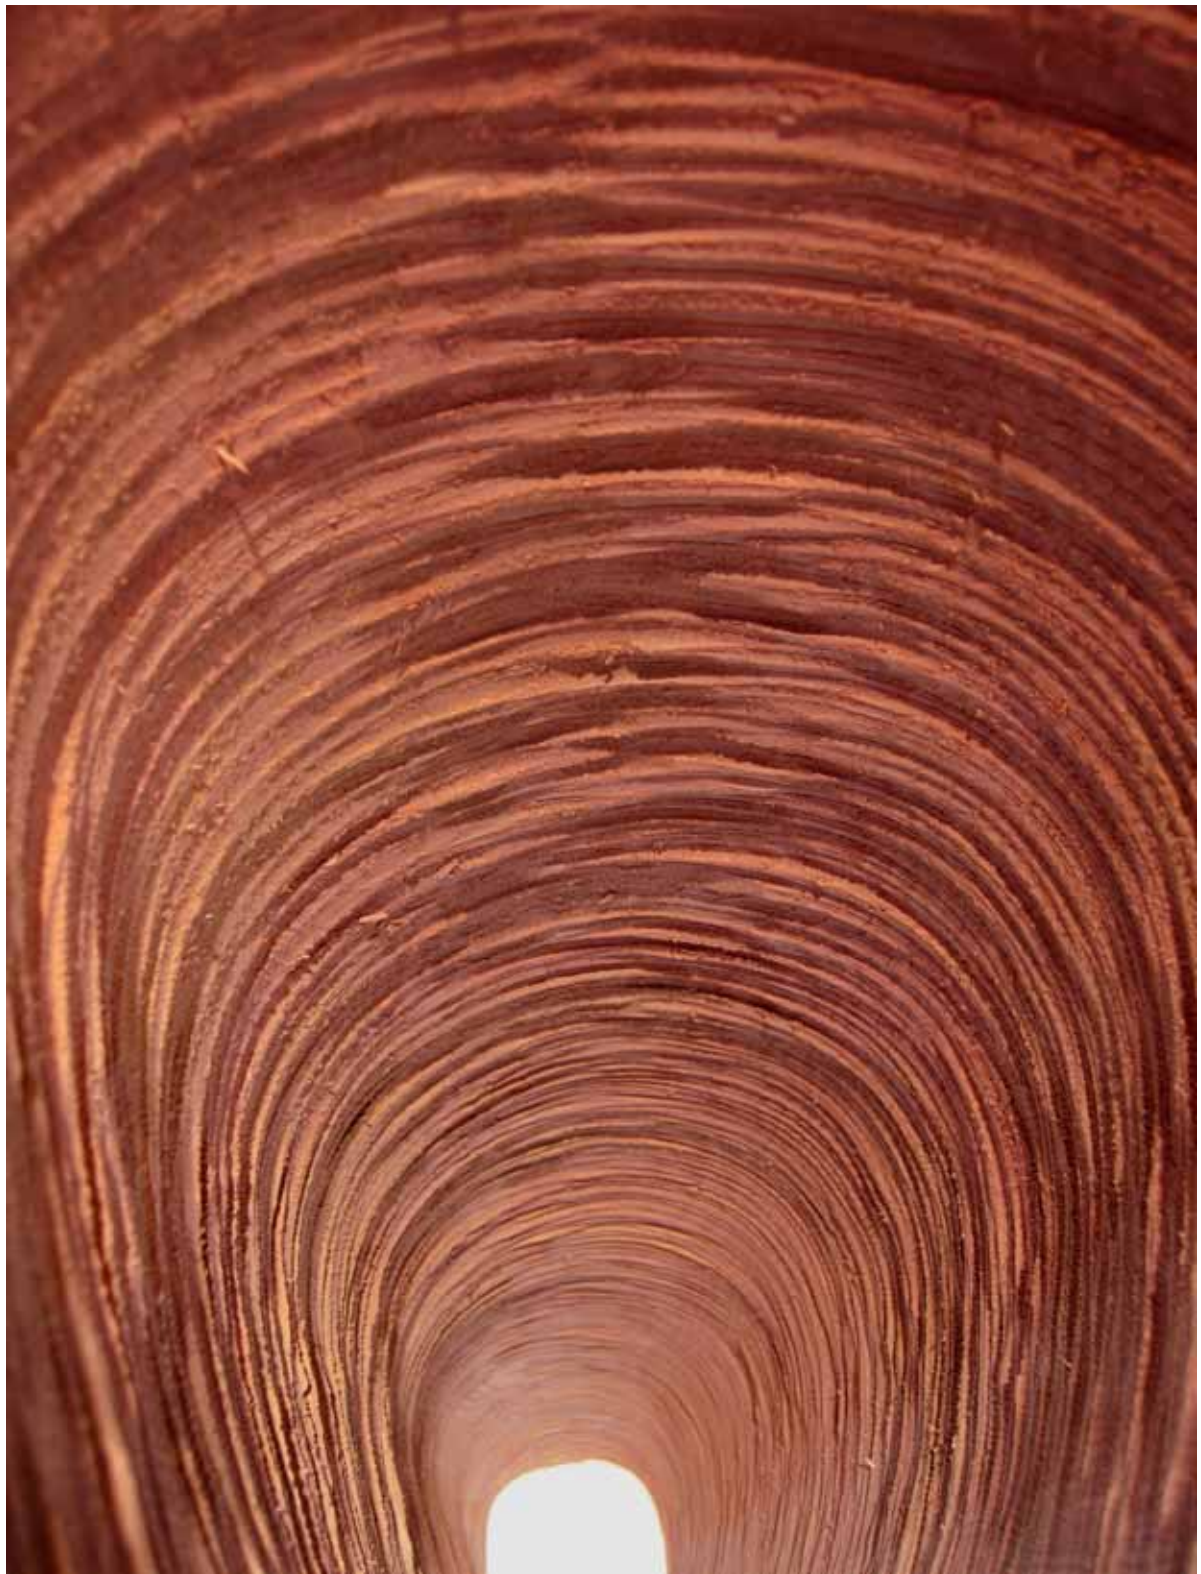

25 x 52 x 50 cm

Esche, gebrannt, mit Oelfarbe lasiert

Neue Arbeiten 2010 - Ausstellungsansicht II

Neue Arbeiten 2010 - Ausschnitt Membran I

21 x 26 x 220 cm

Esche, mit Oelfarbe lasiert

Neue Arbeiten 2010 - Membran I und Volatile I
21 x 26 x 220 cm und 15 x 18 x 171 cm
Esche, mit Oelfarbe lasiert